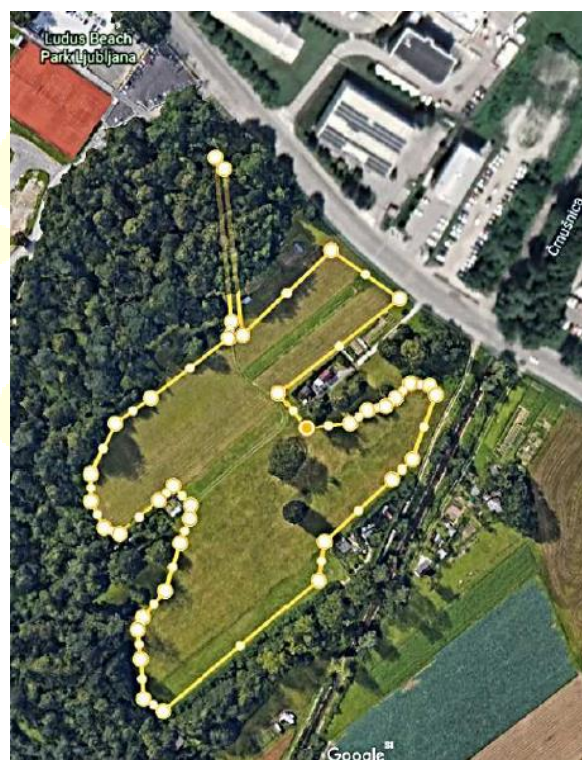

# SKICE PROG za KROS ČRNUČE 2019

1. KATEGORIJA - dolžina proge 250 m

2. KATEGORIJA - dolžina proge 300 m

3. KATEGORIJA - dolžina proge 600 m (2. kroga)

4. KATEGORIJA - dolžina proge 1.250 m

5. KATEGORIJA - dolžina proge 5.000 m